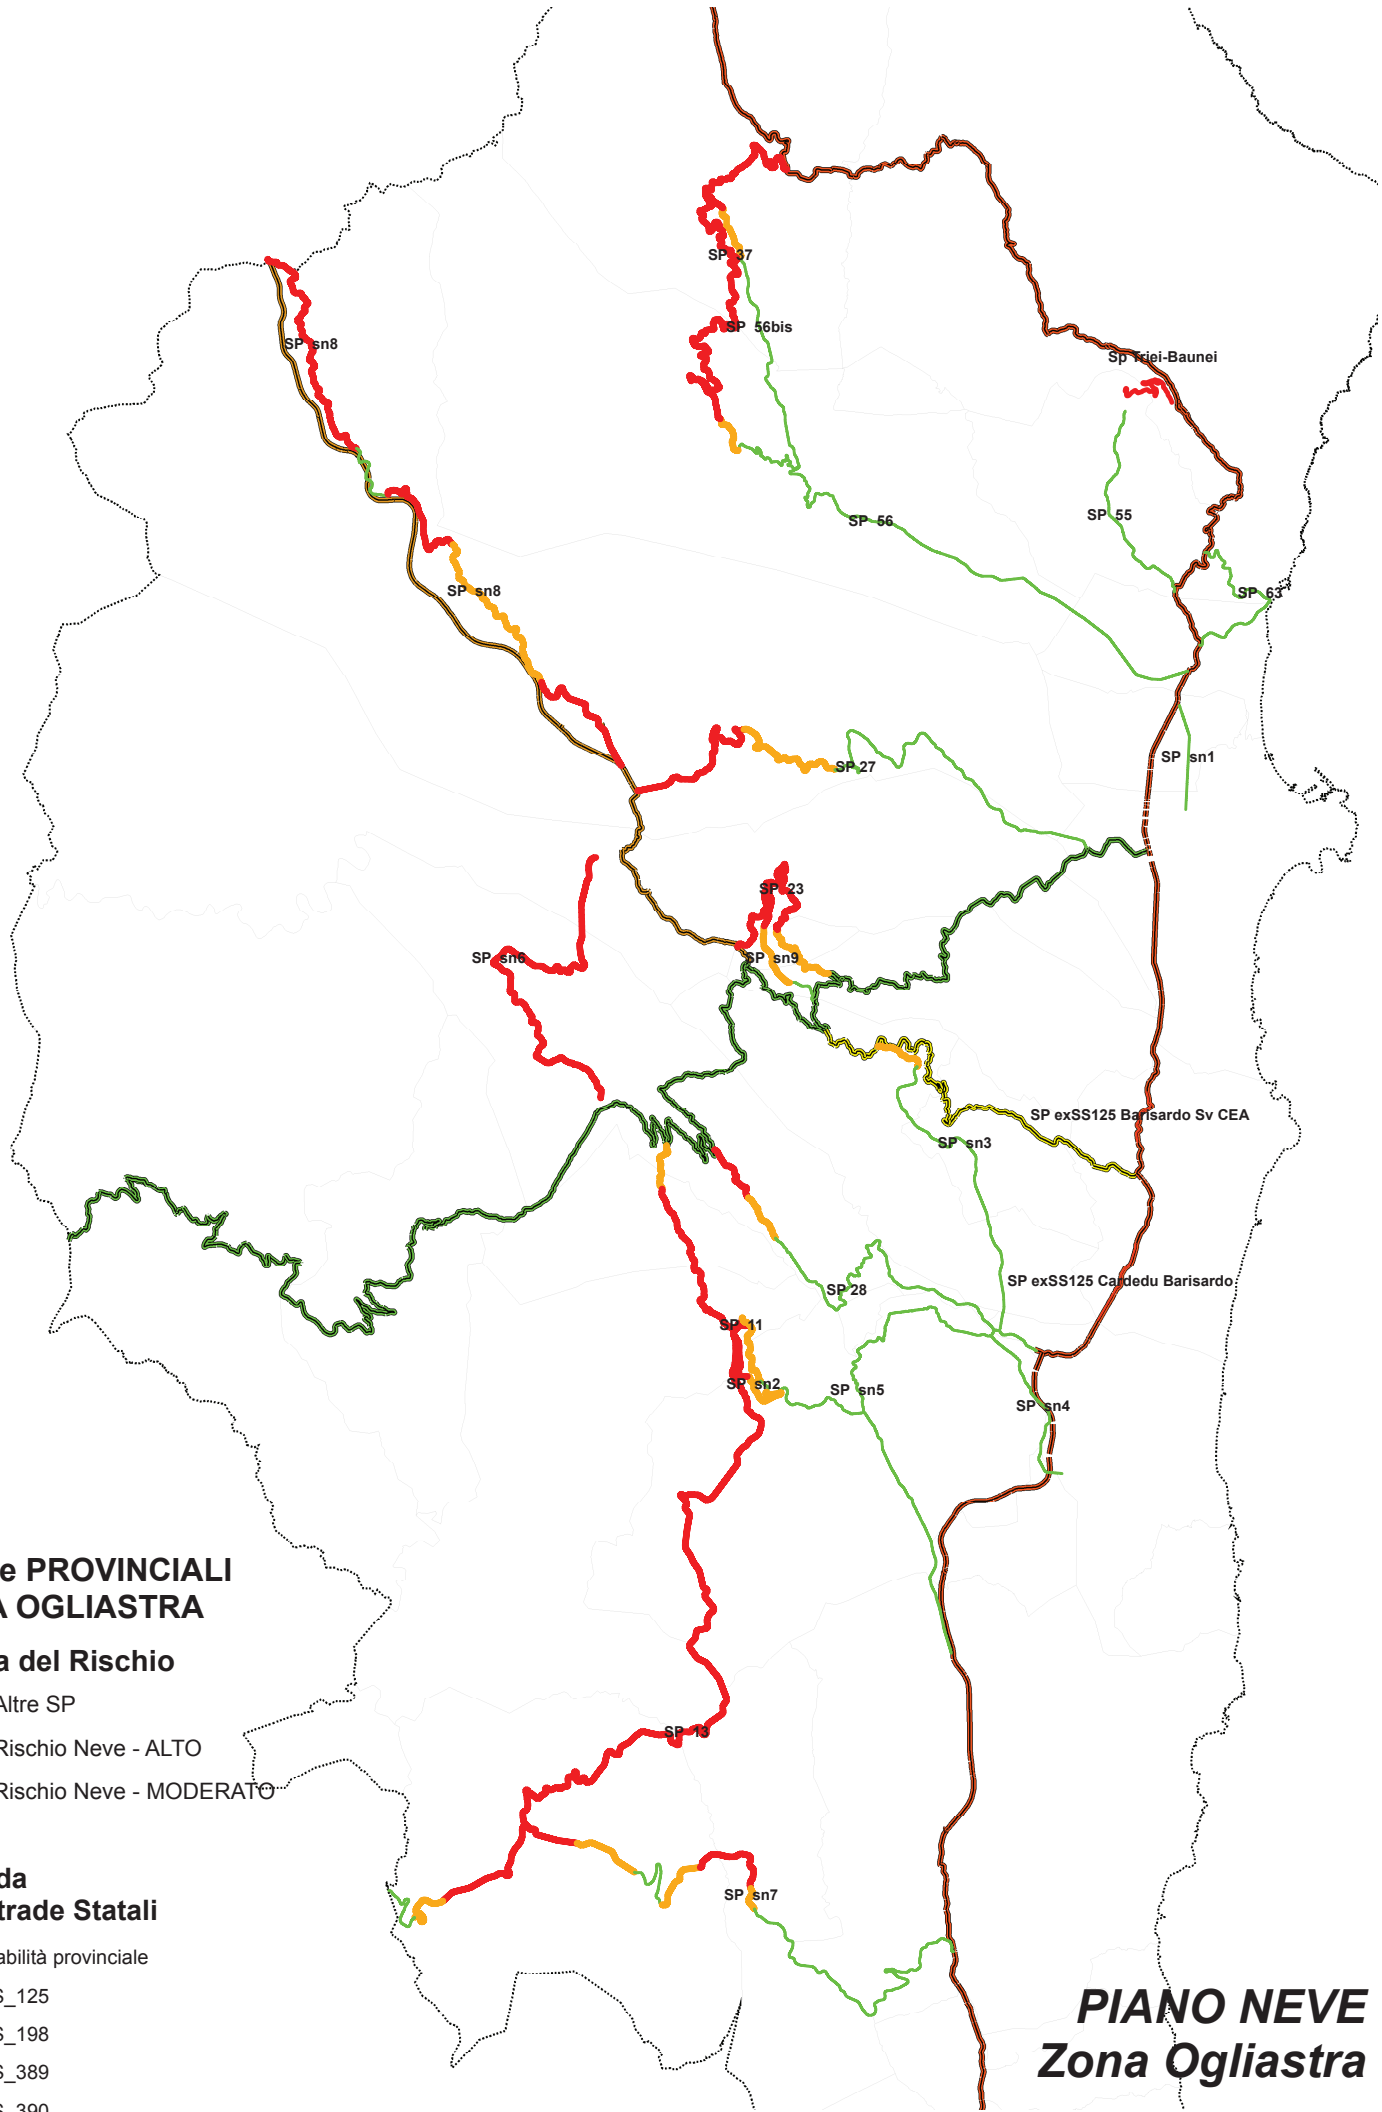

ZONA 5 – ZONA OMOGENEA OGLIASTRA

STAGIONE INVERNALE
2018/2019.

PLANIMETRIA GENERALE

Il Responsabile Unico del Procedimento
Geom. Mannai Raffaele

Il Dirigente Settore Infrastrutture
Dott. Giuseppe Zucca

DATA: OTTOBRE 2018

**Strade PROVINCIALI
ZONA OGLIASTRA**

Mappa del Rischio

- Altre SP
- Rischio Neve - ALTO
- Rischio Neve - MODERATO

**Legenda
Rete strade Statali**

- Viabilità provinciale
- SS_125
- SS_198
- SS_389
- SS_390

**PIANO NEVE
Zona Ogliastro**

Tavola 1

Scala 1:75.000