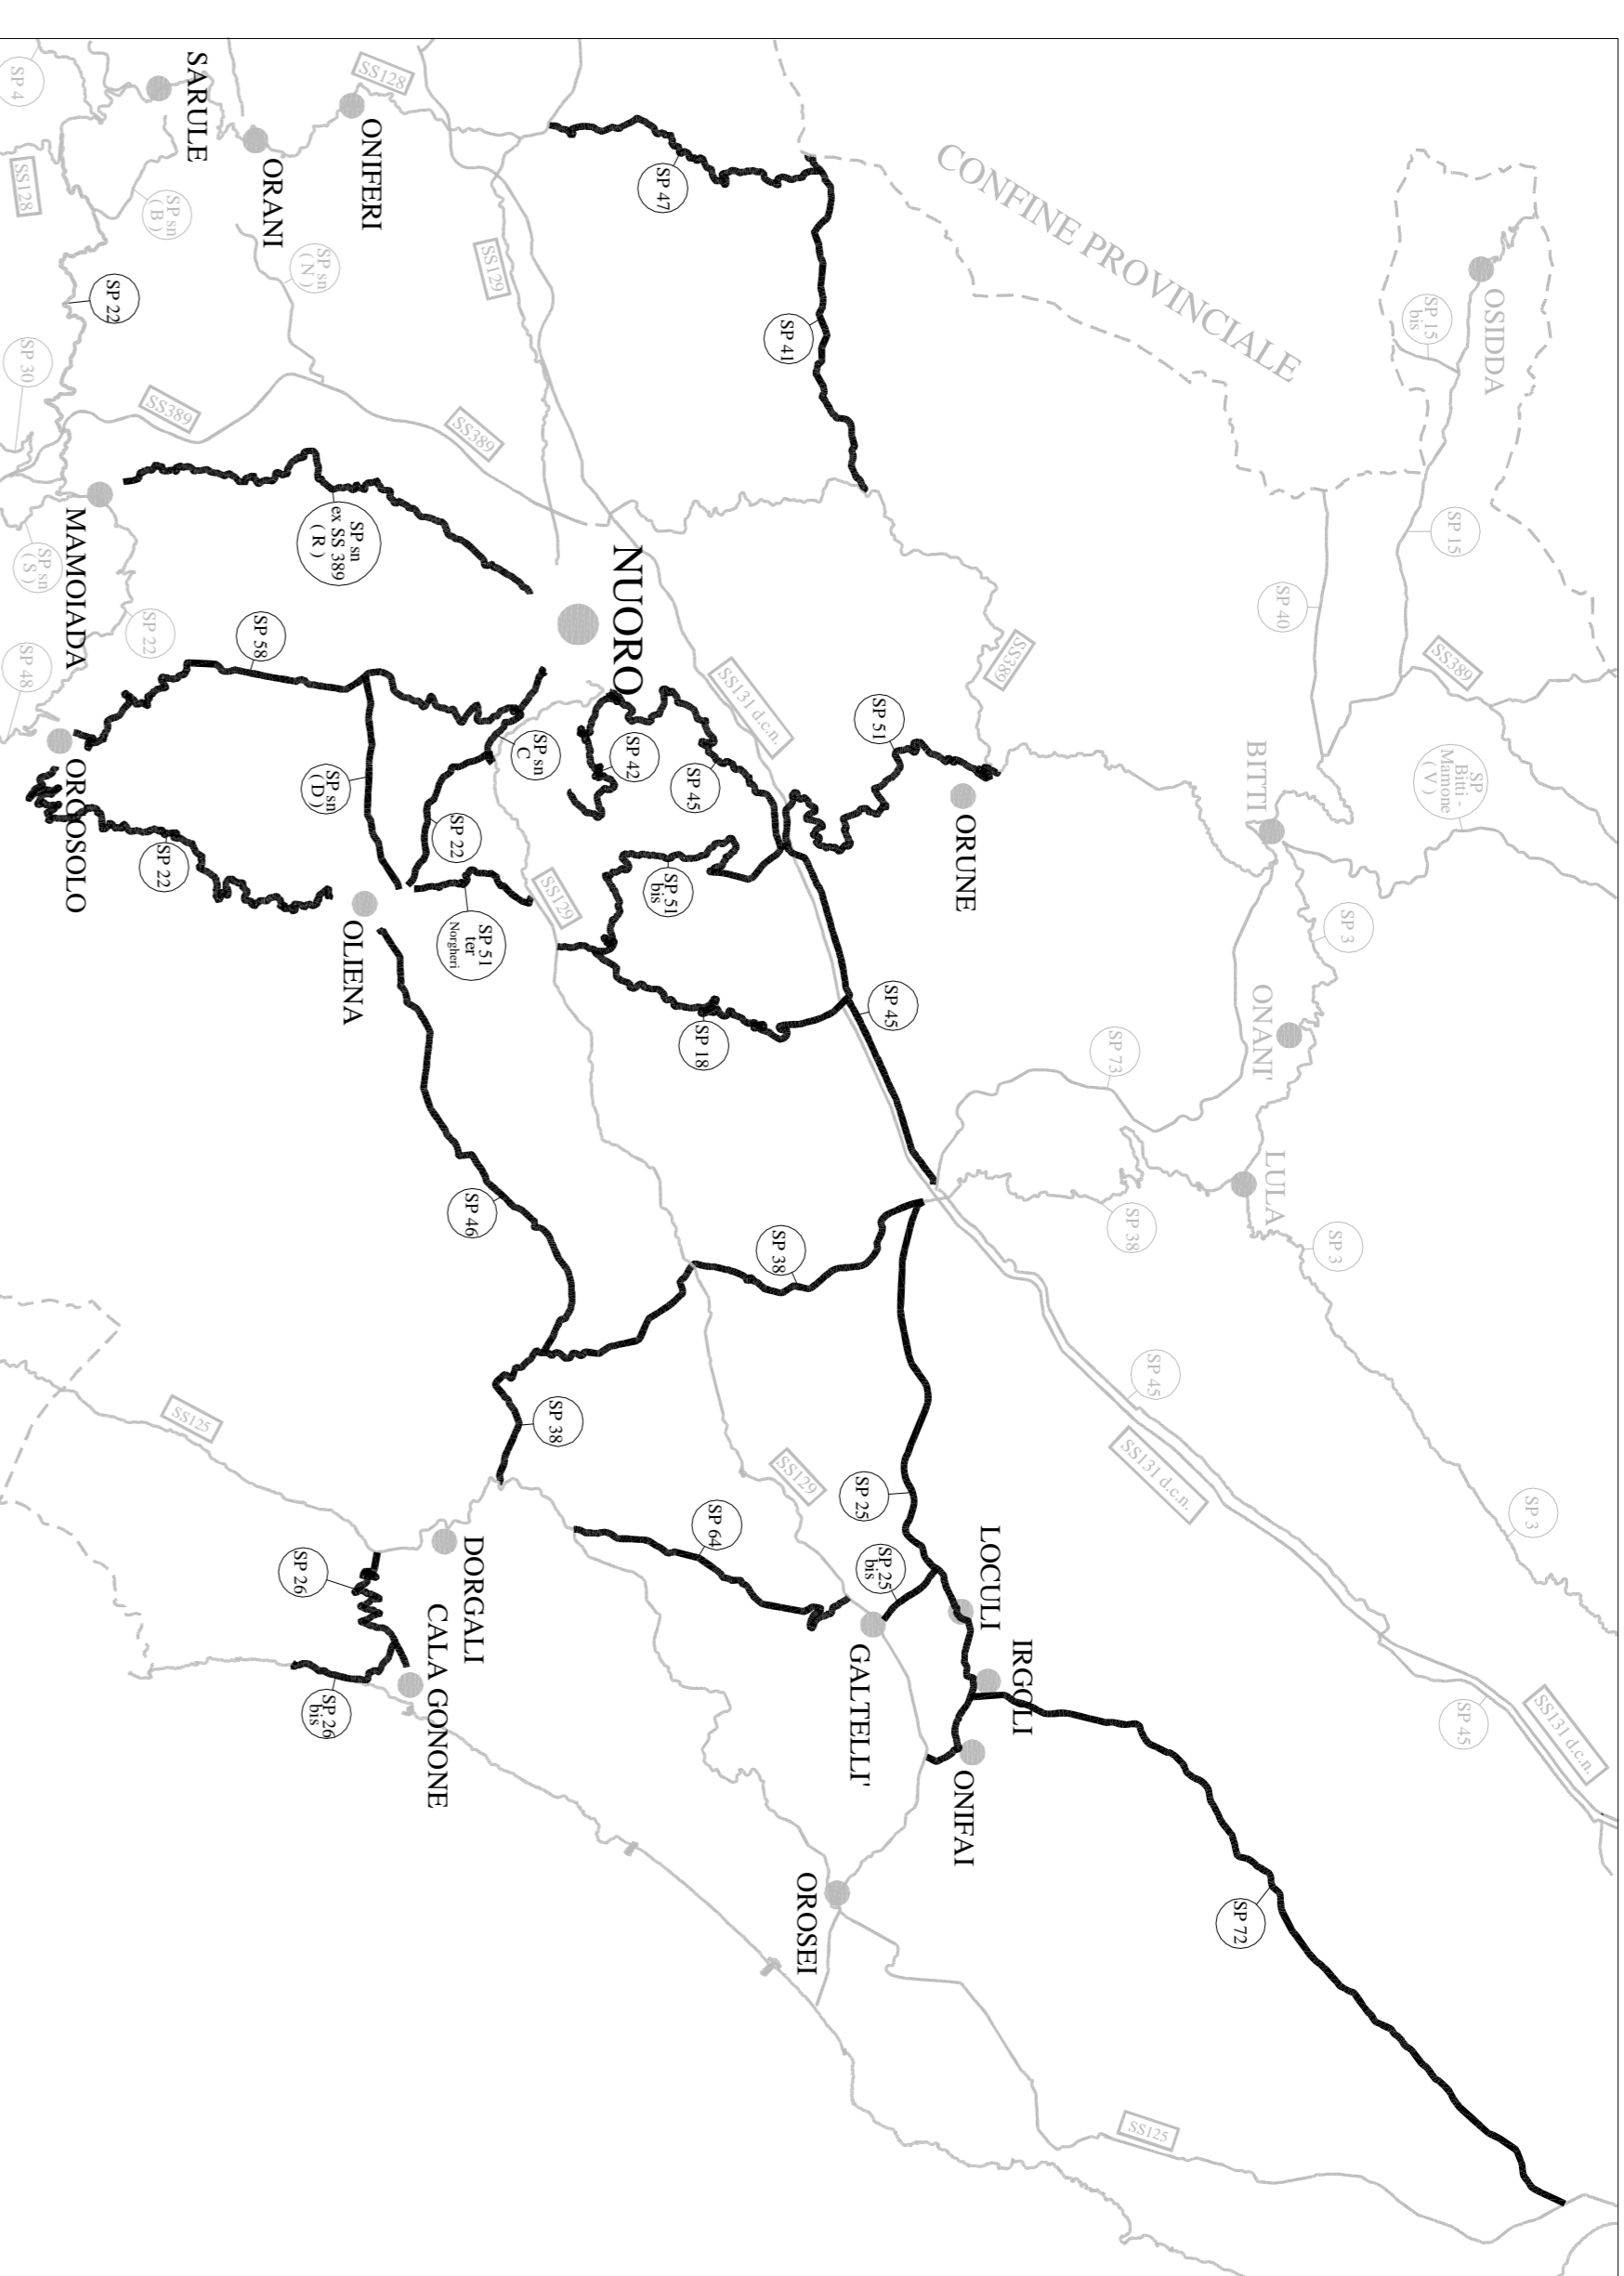

STRADE PROVINCIALI ZONA "B"

N. Strada	Denominazione e percorso	Estesa km
STRADE CENTRO DI RADUNO-OLENA		
SP 38	Olena - Cava Spenu	18,311
SP 46	Bivio SS 129 - Olena-Oroselio	13,540
SP 22	Bivio SS 129 - Cava Gallali - Calapanone	25,300
SP 26	Bivio SS 129 - Cava Gallali - Bivio SS 125 c/o Dorgali	7,239
SP 64	Bivio SS 129 - Cava Gallali - Bivio SS 125 c/o Dorgali	9,110
SP 72	Irgoli - Capo Onore	20,400
SP 25	Bivio SP 38 - Oula - Irgoli - Bivio SS 125 c/o Oroseli	15,132
SP 26 Bis	Calapanone - Cava Fajili	3,456
SP 28	Bivio SP 25 - Cava Gallali	2,000
SP 50	Olena - Bivio SP 58 per Gallali (Bardu e Ghenu)	5,457
SP 51 Ter	Strada di Nuorini	3,489
Totale estesa chilometrica strade centro di raduno Olena		124,105

AREE DI COMPETENZA DELL'ENTE ZONA IBI - NUORO

N. Area	Descrizione	mq
a	Fascia di mt. 5 per una lunghezza di mt 300 relativa al tratto espropriato per la circoscrizione nord di Nuoro (presso Via Istria).	1500
b	Fascia di mt. 5 per una lunghezza di mt. 380 situata a Nuoro (Z.I. Pratosardo).	1900
c	Mappele 675 Foglio 42 - Via Monte Zebio Nuoro	380
d	Mappele 855 Foglio 42 - Piazza Mammilla ex Libisti (Via Libisti) Nuoro	440
Totale aree Zona IBI		4220

Capo Nuoro Geom. Pasquale Fioris - Uff. 078423666-Cell. 340 2385137
Composizione Saletta con Centro di Raduno a Olena C.C. Antonio Graziano Piu Cell. 348 3890333
C.C. Francesco Maria Cell. 348 3890413 C.C. S.S. (Massimiliano Carbonaro)
C.C. S.S. (Massimiliano Carbonaro)